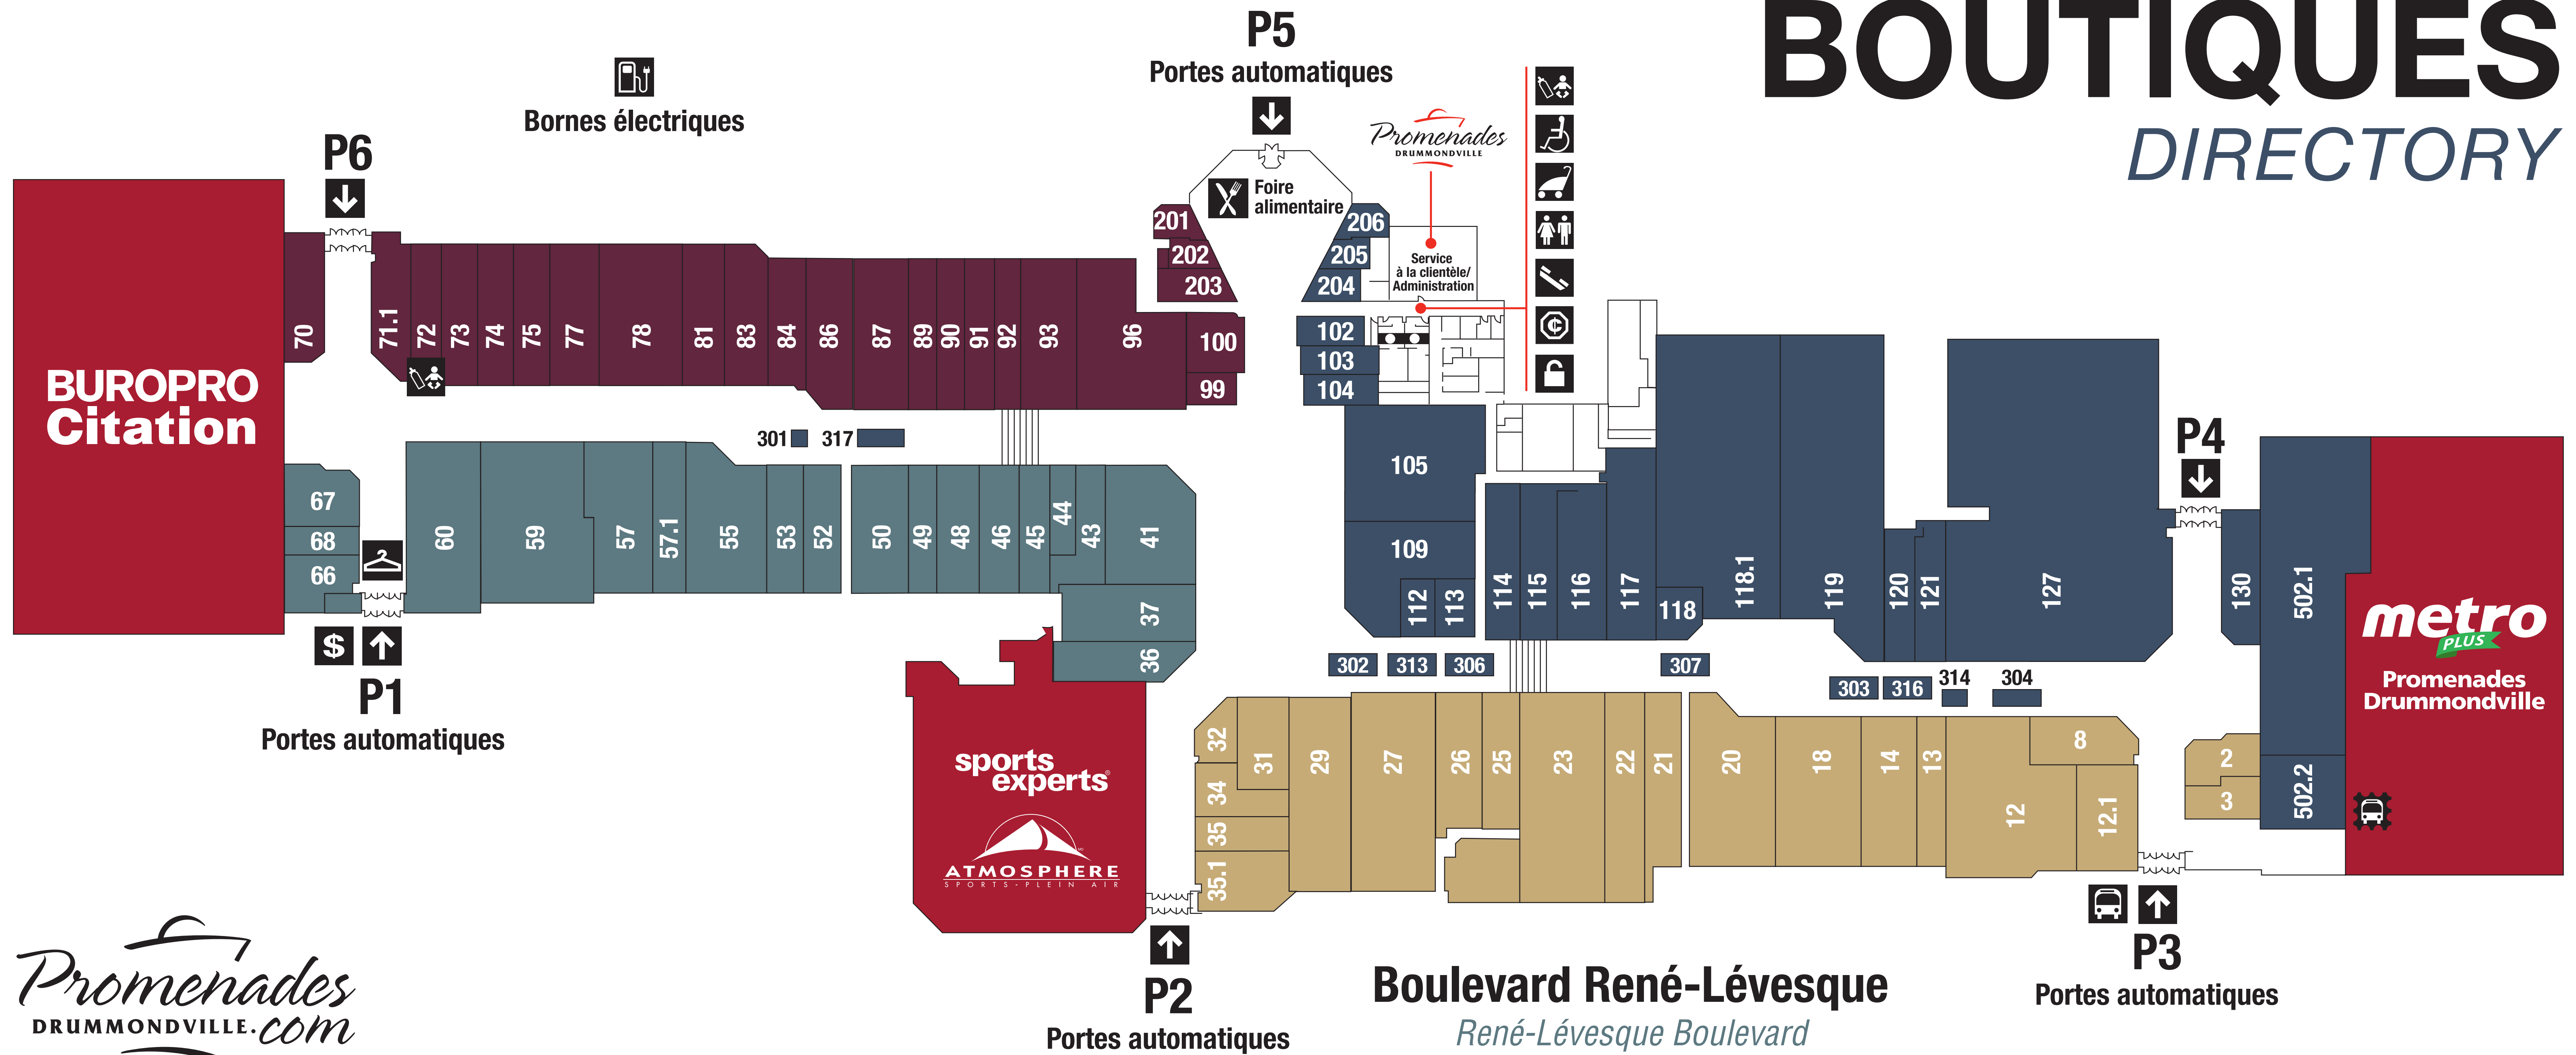

répertoire des BOUTIQUES

DIRECTORY

Promenades
DRUMMONDVILLE.com

BIJOUX ET ACCESSOIRES
FASHION ACCESSORIES AND JEWELLERY

119	Ardène	819 473-7376
102	Bijouterie Milano	819 477-9665
118	Cathy	819 472-0932
53	Claire's	819 472-1010
89	Doucet	819 475-9813
32	Latendresse	819 474-1170

CHAUSSURES ET SACS SHOES AND BAGS

119	Ardène	819 473-7376
8	Bentley	819 472-5619
83	Bopied	819 479-7888
87	Club C	819 472-6272
68	Cordonnerie	819 478-7120
127	Urban Planet	819 478-4769

DIVERTISSEMENT ENTERTAINMENT

70	Buropro Citation	819 478-7878
121	GameStop	819 478-2828
23	Party VIP	819 472-1409
93	Sunrise Records	819 474-6600

ÉLECTRONIQUE ET TÉLÉPHONIE
ELECTRONICS AND TELEPHONES

34	Bell	819 474-4433
49	Cellbox	819 850-6650
121	GameStop	819 478-2828
22	Koodo Mobile	819 472-4137
304	La Cabine T	819 477-6840
115	La Source	819 478-1307
316	Mobile Snap	819 479-1717
302	Mobiling	819 991-1916
314	Rogers	819 475-5024
313	Telus	819 475-3611
306	Vidéotron	819 850-0618
307	Virgin Plus	819 478-8383
303	Wave sans fil	819 472-6156
317	WOW! boutique mobile	819 472-9069

GRANDS MAGASINS DEPARTMENT STORES

70	Buropro Citation	819 478-7878
118	Dollarama	819 472-6777
70	Metro Plus	819 472-6229
70	Sports Experts/Atmosphère	819 477-4533

MAISON HOUSE

104	Dans un Jardin	819 477-2958
502.1	Linen Chest	819 473-8776
86	Stokes	819 474-9086

MODE POUR ENFANTS CHILDREN'S FASHION

12	Amnesia	819 472-5051
105	Carter's Oshkosh	819 478-8434
127	Urban Kids	819 478-4769

MODE POUR FEMMES WOMEN'S FASHION

12	Amnesia	819 472-5051
119	Ardène	819 473-7376
116	Bikini Village	819 472-2247
21	Cazza Petite	819 477-2424
37	Claire France 14 plus	819 477-9799
31	Colori	819 471-5200
60	Dynamite	819 475-6485
50	Eclipse	819 475-6686
96	Garage	819 474-7849
20	Jean Bleu	819 472-6987
29	La Vie en Rose/ La Vie en Rose Aqua	819 850-1951

26	Lilianne	819 474-3535
57	Manteaux Manteaux	819 477-4482
109	Marie Claire	819 478-3285
25	Marise	819 803-0387
55	Pentagone	819 474-2654
41	San Francisco	819 474-4084
18	Suzy Shier/Le Château	819 472-1080
27	Tristan	819 478-0221
127	Urban Planet	819 478-4769

MODE POUR HOMMES MEN'S FASHION

12	Amnesia	819 472-5051
116	Bikini Village	819 472-2247
81	Ernest	819 472-7774
20	Jean Bleu	819 472-6987
55	Pentagone	819 474-2654
127	Urban Planet	819 478-4769
14	Vincent D'Amérique	819 477-9955

RESTAURANTS RESTAURANTS

202	A & W	819 314-0353
204	Muffin Plus	819 850-6136

206	Poulet Rouge	819 475-1444
203	Subway	819 475-6331
201	Valentine	819 472-2276

SANTÉ ET BEAUTÉ HEALTH AND BEAUTY

12.1	Coiffure 747 Unisex	819 478-5506
104	Dans un Jardin	819 477-2958
103	Faces	819 478-5106
44	Daisy Parfumerie	819 857-5990
70	Jolis Ongles	819 475-6262
100	Yves Rocher	819 474-7778

SERVICES ET SPÉCIALITÉS SERVICES & SPECIALTIES

130	Cogeco	819 850-5843
68	Cordonnerie	819 478-7120
36	La Vue	819 803-7070
301	Loto-Québec	819 475-9624
91	Planet Vision	819 474-9920
13	Sorcière & Magie	819 857-0622
113	Vapeur Express	819 472-9934